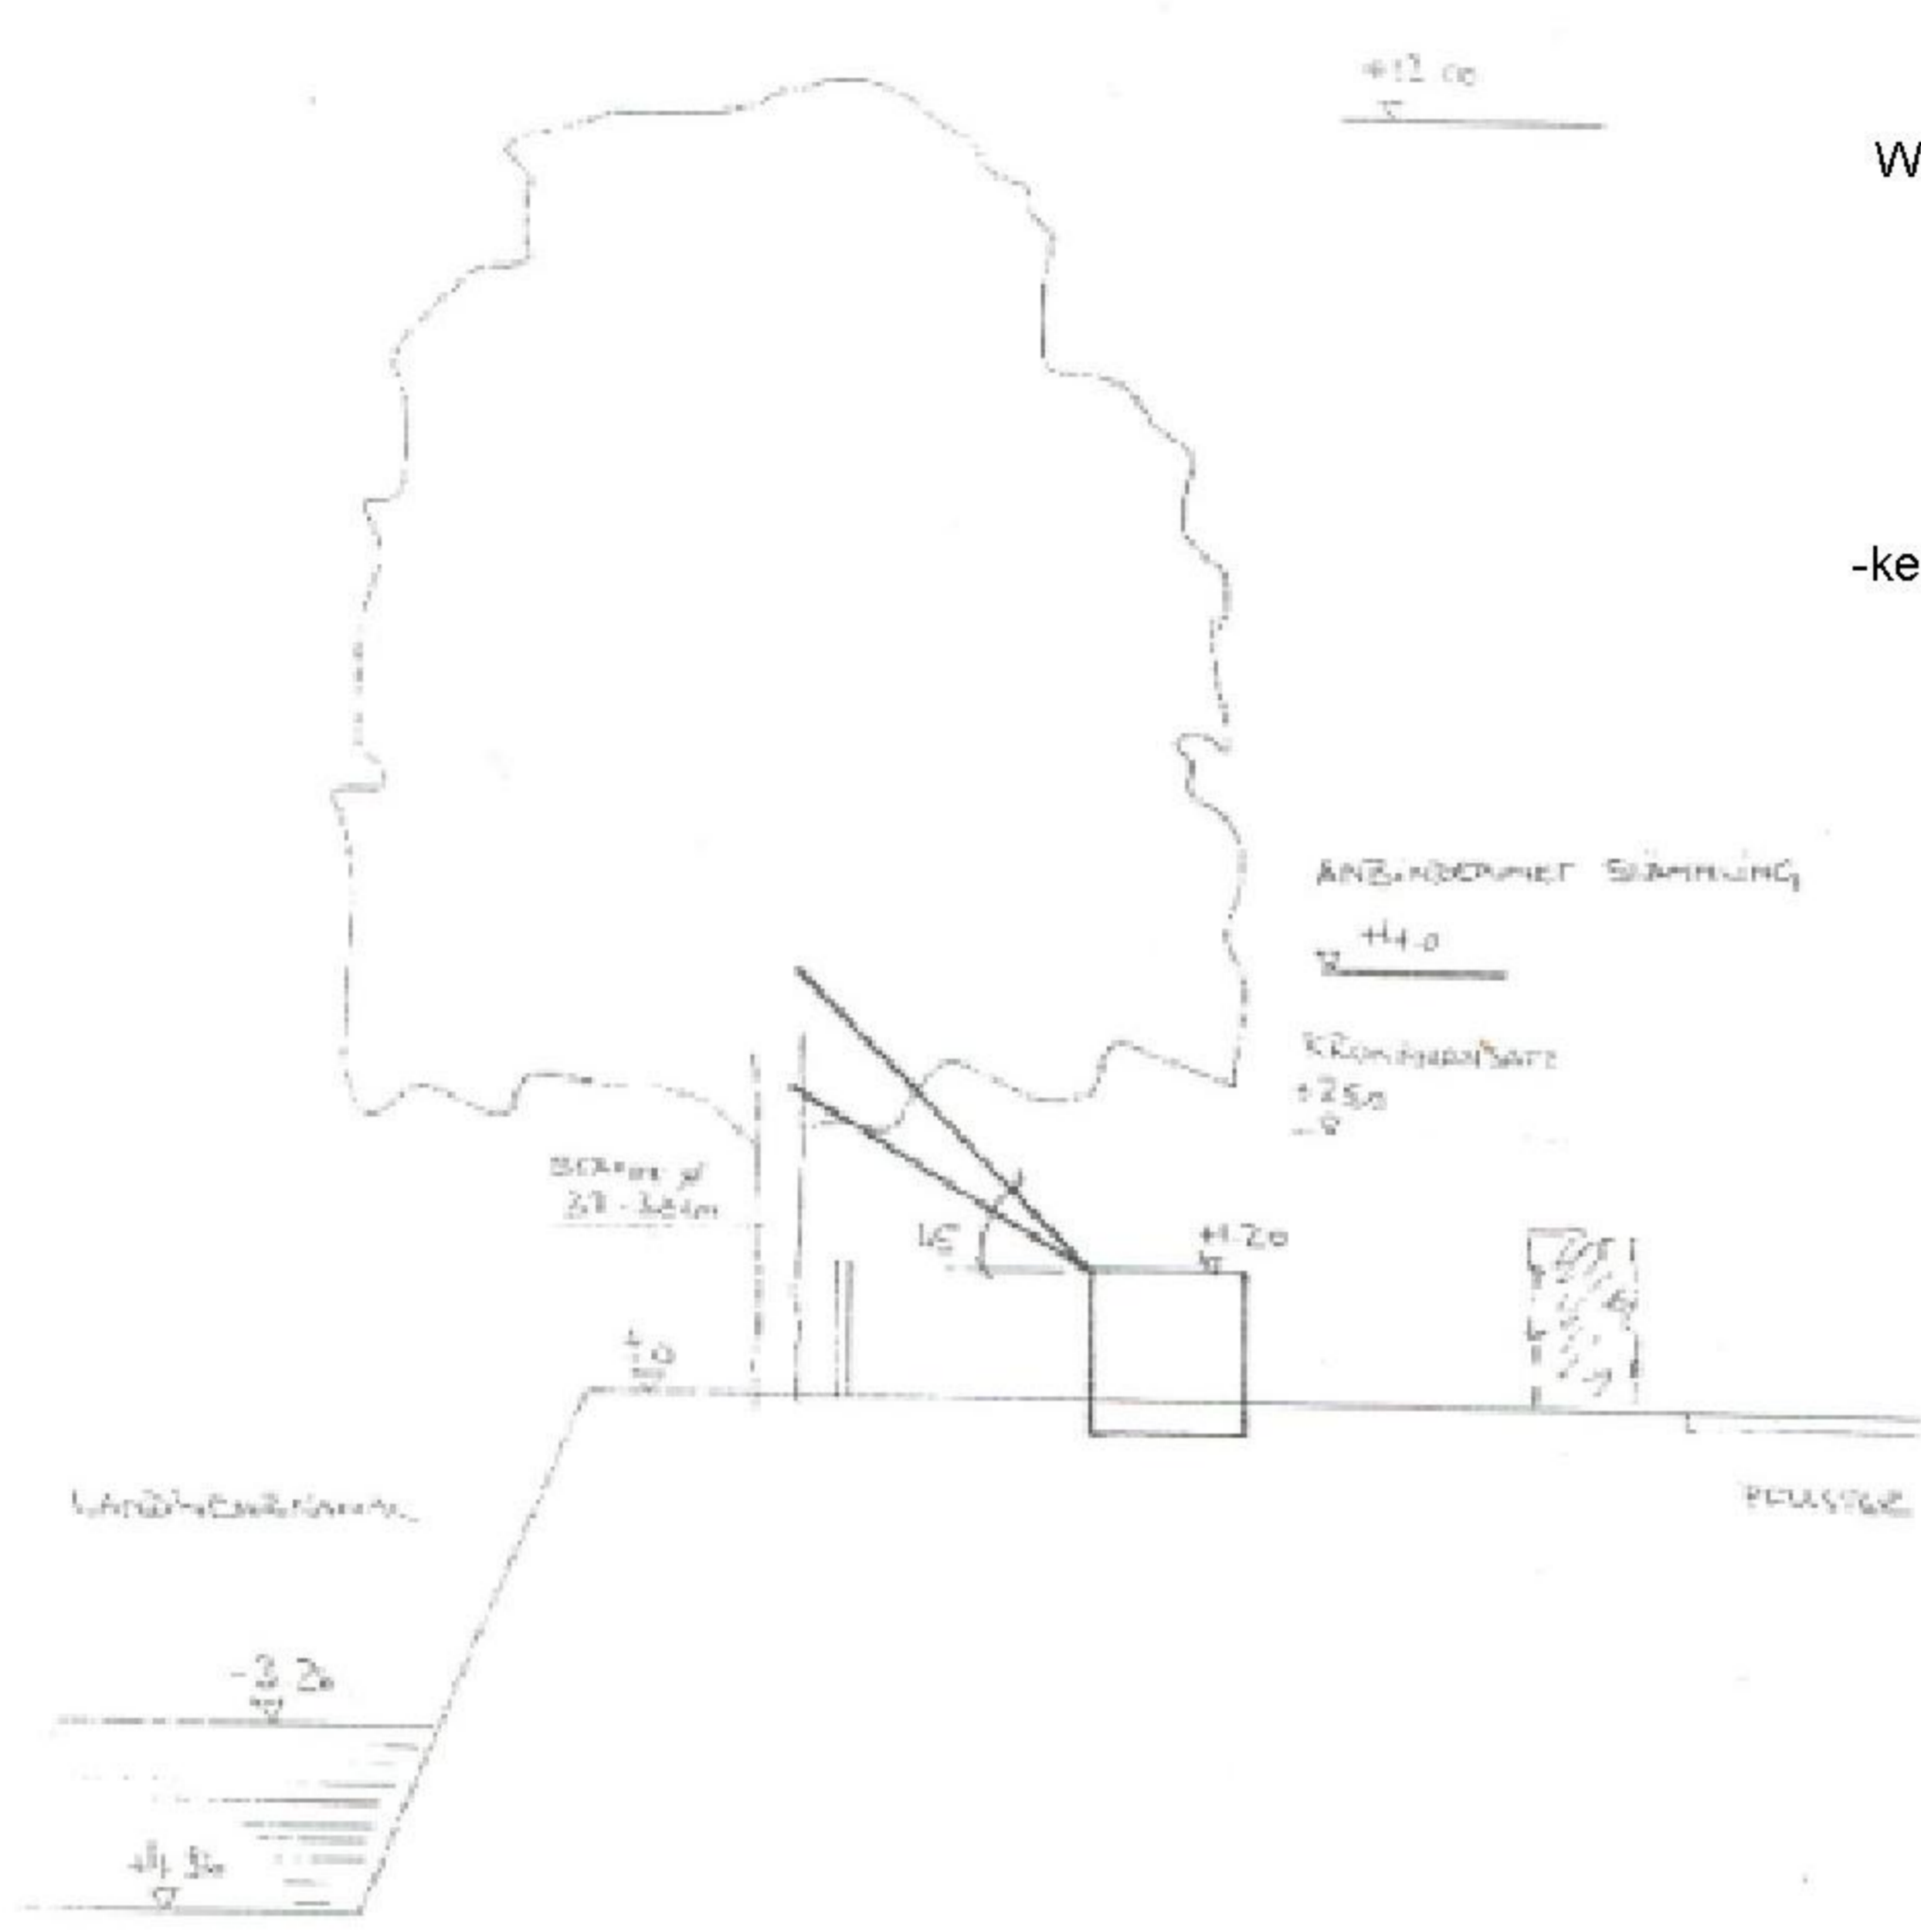

Wasser- und Schifffahrtsamt Berlin  
 Mehringdamm 129  
 10965 Berlin

Baum Nr. 98

-keine Äste über Wasser festgestellt-

Bachstraße 44  
 15741 Bestensee  
 Telefon  
 03 37 63 72 10 37  
 Telefax  
 03 37 63 72 10 25

Das Wasser für Berlin wird von der  
 und durch die  
 und durch die  
 und durch die