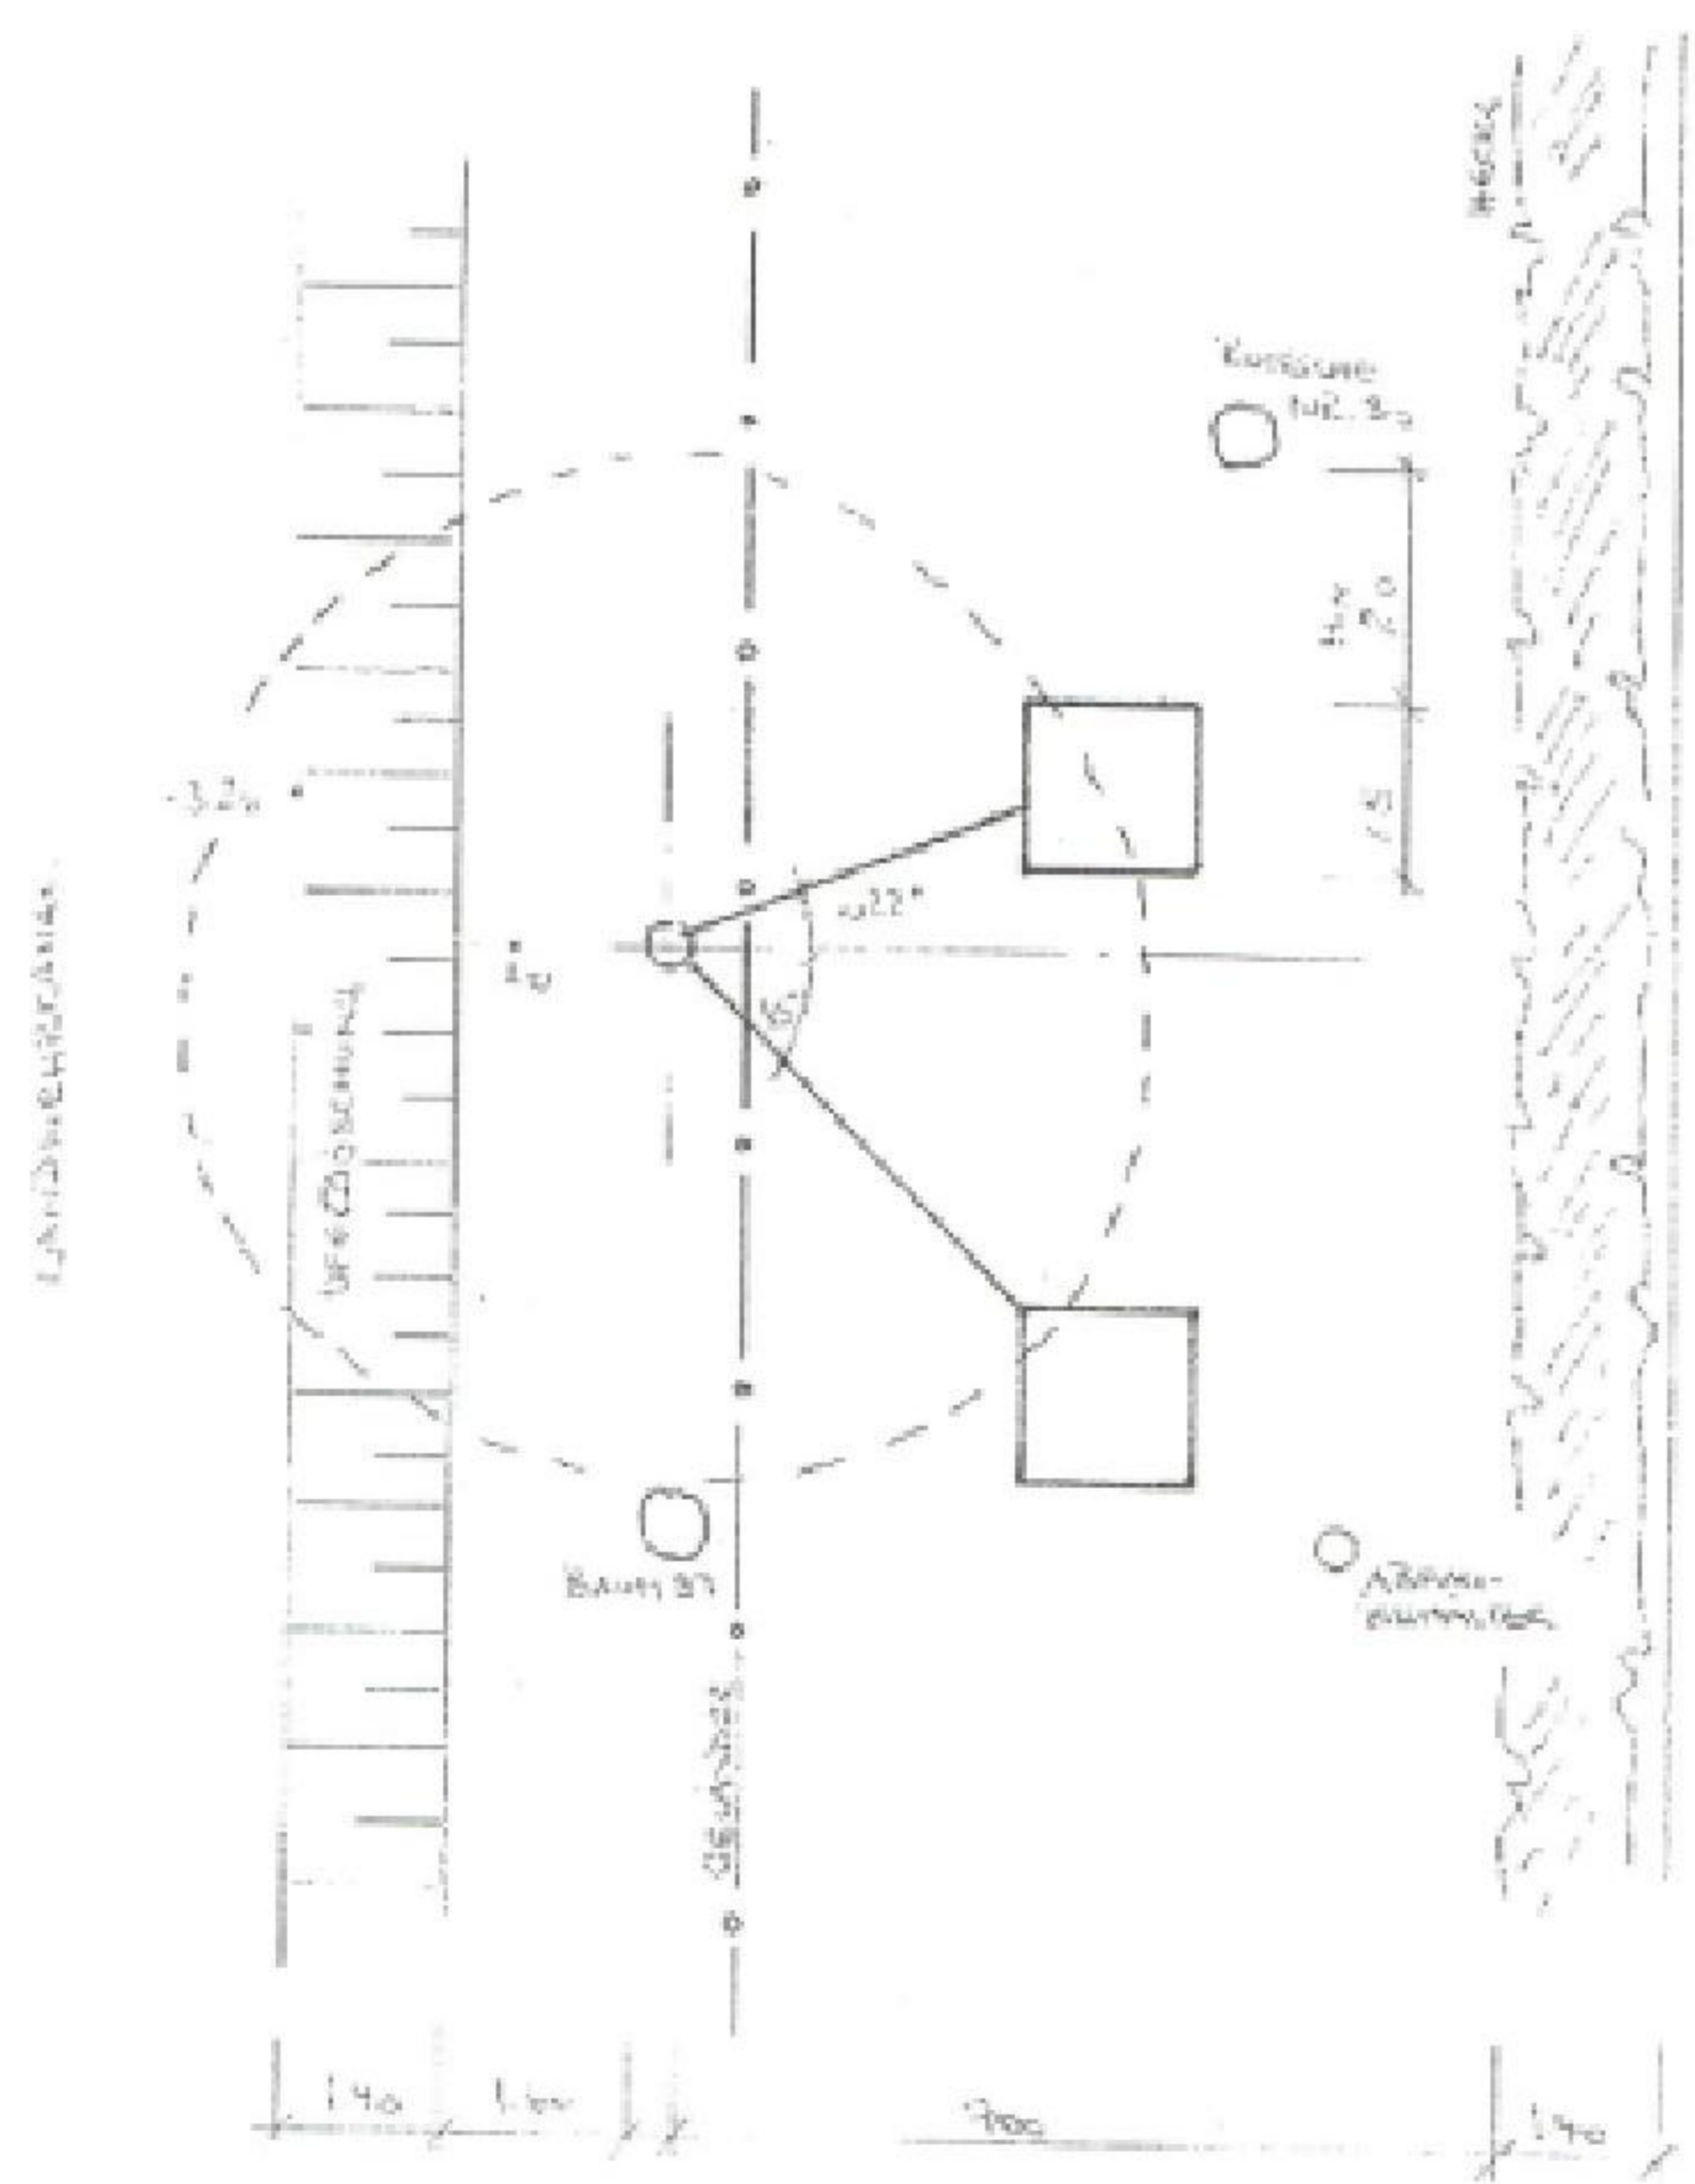

Wasser- und Schifffahrtsamt Berlin  
 Mehringdamm 129  
 10965 Berlin

Baum Nr. 98

-keine Äste über Wasser festgestellt-

Bachstraße 44  
 15741 Bestensee  
 Telefon  
 03 37 63 72 10 37  
 Telefax  
 03 37 63 72 10 25

Das Wasser für Berlin wird von der  
 und durch die  
 und durch die  
 und durch die